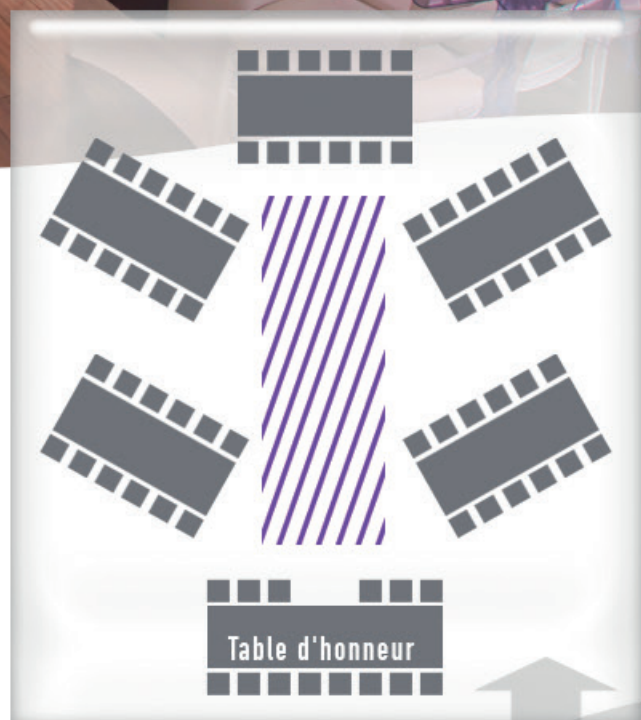

CONFIGURATION N°5

SALON DIDEROT

64 PLACES ASSISES AVEC PISTE DE DANCE CENTRALE

CONFIGURATION

BANQUET + TABLES RECTANGULAIRES en épi

Comprend :

- 1 Table d'honneur rectangulaire (14 personnes Max.)
- 2 Tables rectangulaires de 10 personnes sur la droite (20 pers.)
- 1 Table rectangulaire au fond au milieu (10 pers.)
- 2 Tables rectangulaires sur le côté gauche (20 pers.)