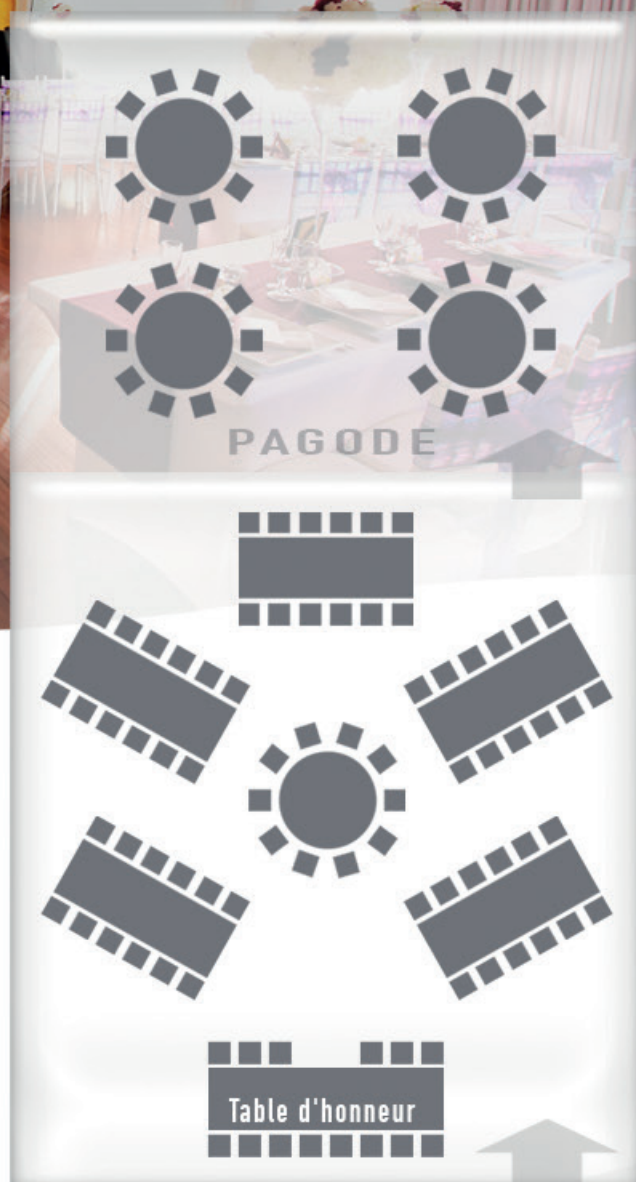

## SALON DIDEROT

114 PLACES ASSISES SANS PISTE DE DANCE

#### BANQUET + TABLES RECTANGULAIRES en épi

Comprend :

- 1 Table d'honneur rectangulaire (14 personnes Max.)
  - 2 Tables rectangulaires de 10 personnes sur la droite (20 pers.)
  - 2 Tables rectangulaires de 10 personnes sur le gauche (20 pers.)
  - 1 Table rectangulaire au fond au milieu (10 pers.)
  - 1 Table rectangulaire ou ronde au centre de la pièce (10 pers.)
- PAGODE PRINCIPALE : 4 Tables rondes (40 pers.)