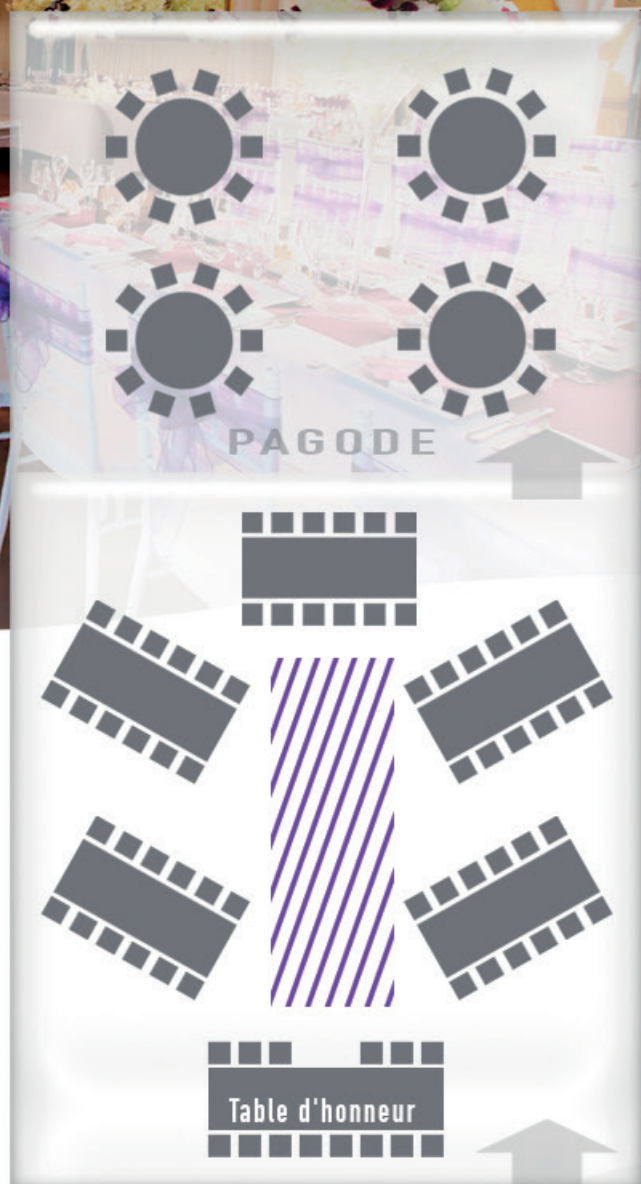

## SALON DIDEROT

104 PLACES ASSISES AVEC PISTE DE DANCE CENTRALE

#### BANQUET + TABLES RECTANGULAIRES en épi

Comprend :

1 Table d'honneur rectangulaire en bas (14 personnes Max.)

2 Tables rectangulaires de 10 personnes sur la droite (20 pers.)

1 Table rectangulaire au fond au milieu (10 pers.)

2 Tables rectangulaires sur le côté gauche (20 pers.)

PAGODE PRINCIPALE : 4 Tables rondes (40 pers.)